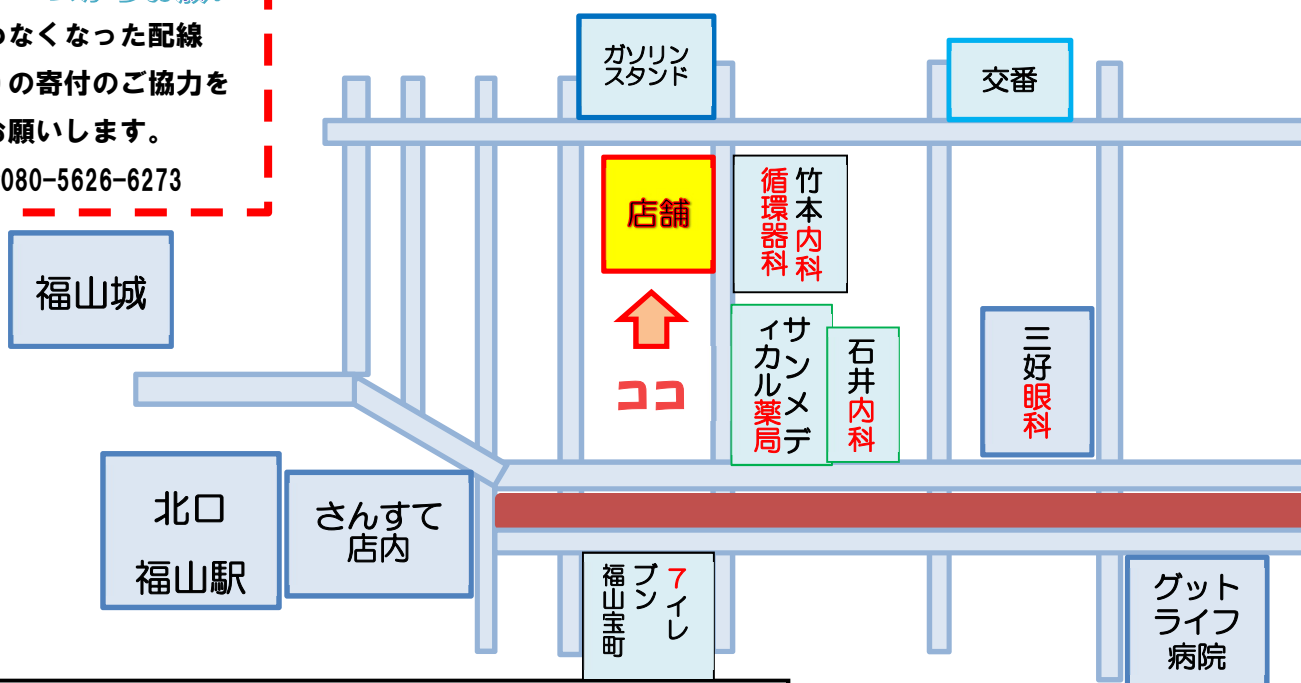

ほっとはうす のぼら 創立記念弁当 (380円)

- ・赤飯
- ・からあげ
- ・サイコロステーキ などなど、
- ・エビフライ
- ・ティラミスムースケーキ

のぼら弁当の**人気メニュー**が勢揃い！！

12月3日 (金) 販売となります！

- ★事前予約も受け付け中！(☎8:30~15:00)
- ★当日10:00オーダーストップ
- ★店舗受け取り大歓迎！

8:30~10:00 まで電話にて注文を受け付けます。☎(084)926-7591

内職チームからお願い

使わなくなった配線
(銅線)の寄付のご協力を
お願いします。

☎080-5626-6273

NPO 法人びいあらいぶ

- 住 所 広島県福山市城見町1-4-30号
- 電話番号 はみんぐ (084)922-1109
はちどり&ぽこ (084)928-2980
のぼら弁当 (084)926-7591
豆・内職 (080)5626-6273
- 休業日 土曜・日曜・祝日・水曜午後

びいあらいぶホームページ